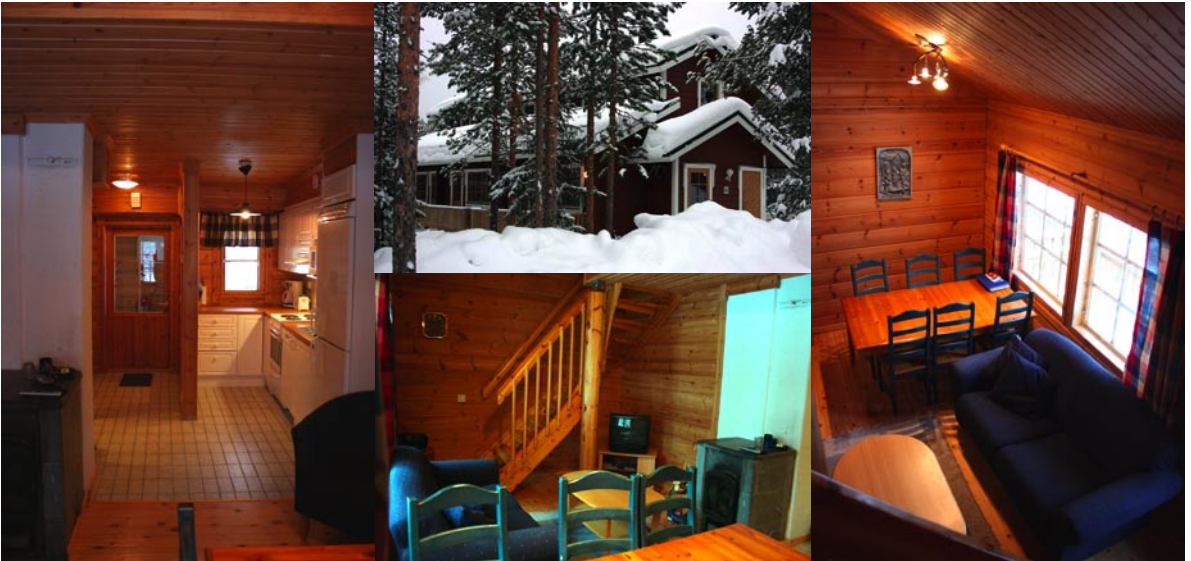

# Lapin hiihtoviikot agenteille

Vakoilumuseolla on Lapissa parhaaseen aikaan viikko-osakkeita vuokrattavana. Huoneistot sijaitsevat Levillä ja Pyhätunturilla.

**Levillä** on 2-kerroksinen täysin varusteltu huoneisto (kuvissa); alakerrassa koneellistettu tupakeittiö takkoinen sekä saunaosasto, yläkerrassa kaksi makuuhuonetta. Huoneisto soveltuu 4-6 hengelle. Latuverkosto kulkee läheltä, Levi-keskukseen on 2,5 km matka, jonne ski-bussiyhteys. Liinavaatteet, astiat ja siivous talon puolesta. **Vapaana** kevään 2010 viikko 6 (6.-13.2.) hintaan 380 €!

**Pyhällä** on parvellinen studiohuoneisto; alakerrassa koneellistettu tupakeittiö takkoinen sekä saunaosasto, parvella vuoteet neljälle. Kurkista Onninpyhää osoitteessa:

<http://www.holidayclubresorts.com/kohteet/pyha/esittely/>

Latuverkko aivan vieressä, Pyhän maastohiihtoreitit ovatkin epätavallisen monipuoliset - joka päivälle löytyy uutta nähtävää. Laskettelukeskukseen on pari kilometriä.

Vuokra 380 euroa sisältää liinavaatteet, astiat ja siivouksen. Kevät 2010 varattu!